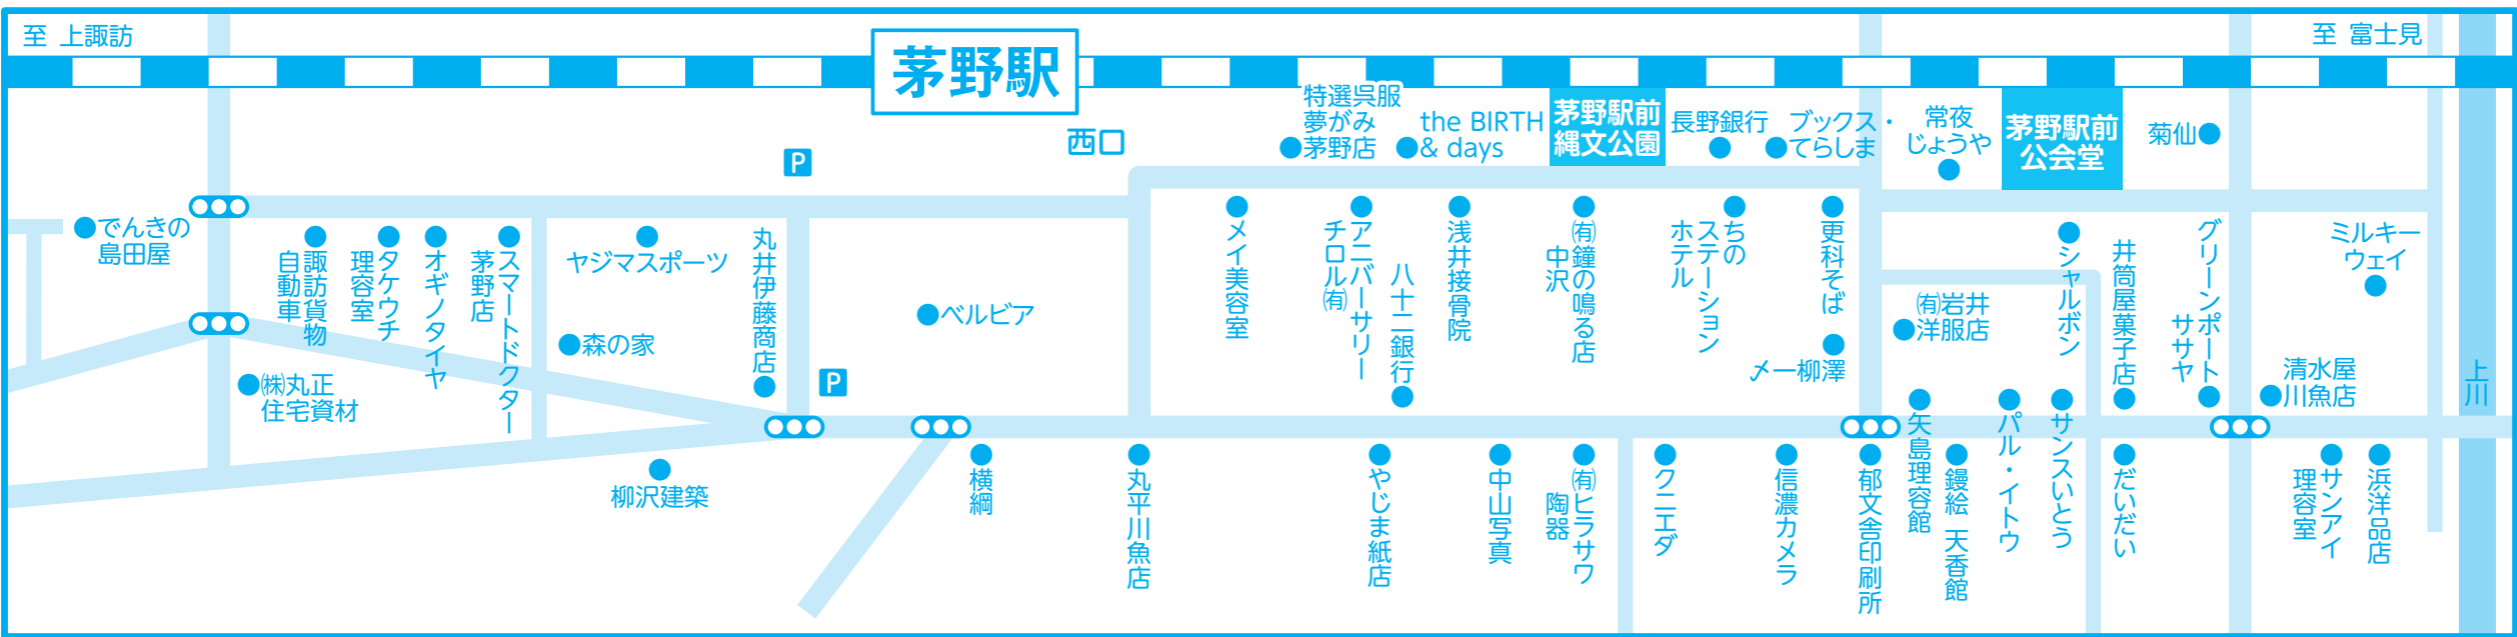

# 茅野駅前商業会加盟店の「ご案内」

## 医療健康

- 浅井接骨院
- (有)ヤジマ薬局

## 美容室・理容室

- サンアイ理容室
- さんぱつ屋
- タケウチ理容室
- メイ美容室
- 矢島理容館