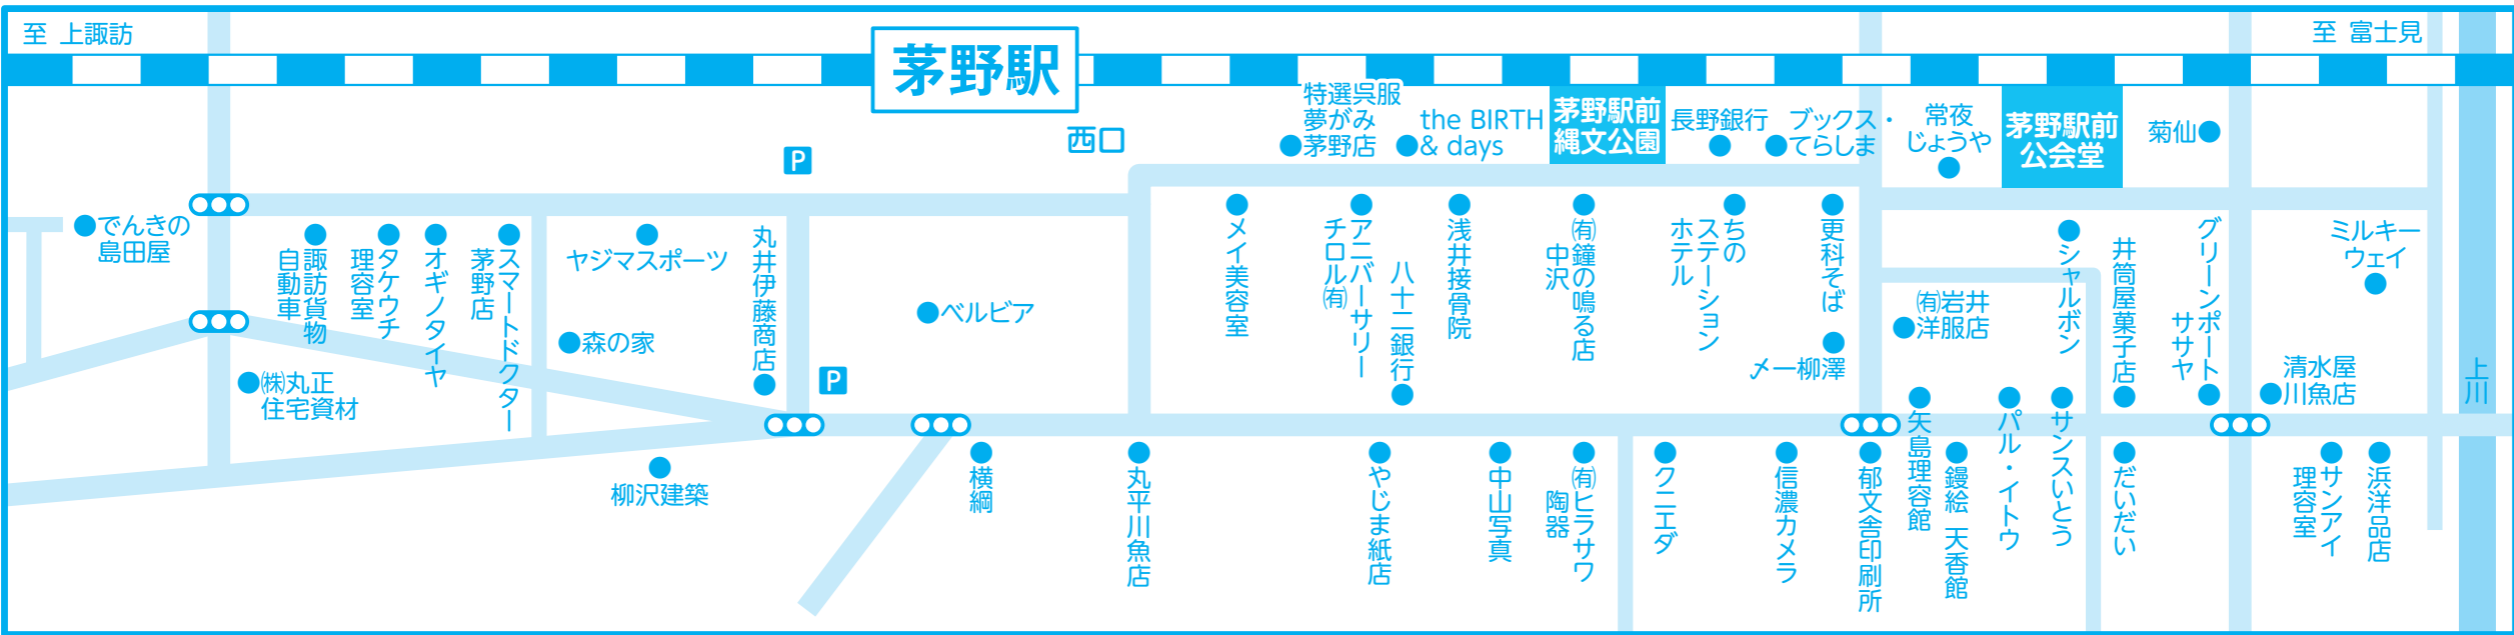

茅野駅前商業会加盟店の「ご案内」

医療健康

浅井接骨院
(有)ヤジマ薬局

衣料品

一久たなか洋品店
(有)若井洋服店
ECHON7
サヴィー

詩仙堂
特選呉服 夢がみ 茅野店

ドリリーム

浜洋品店

プリムラ

マルモ

飲食店

菊仙

更科そば

シャルボン

庄や 茅野駅前店

常夜 じょうや

夕香亭

横綱

お菓子・パン

レストラン モン蓼科
アバーサリーチロール(有)
井筒屋菓子店

家電

(有)グリーンポートササヤ
でんきの島田屋

カメラ・写真・印刷

郁文舎印刷所
信濃カメラ
中山写真

ブックス・てらしま

やじま紙店

(有)ヤジマススポーツ

丸平川魚店

清水屋川魚店

メー柳澤

新鮮一番 さいとう屋

(有)丸井伊藤商店