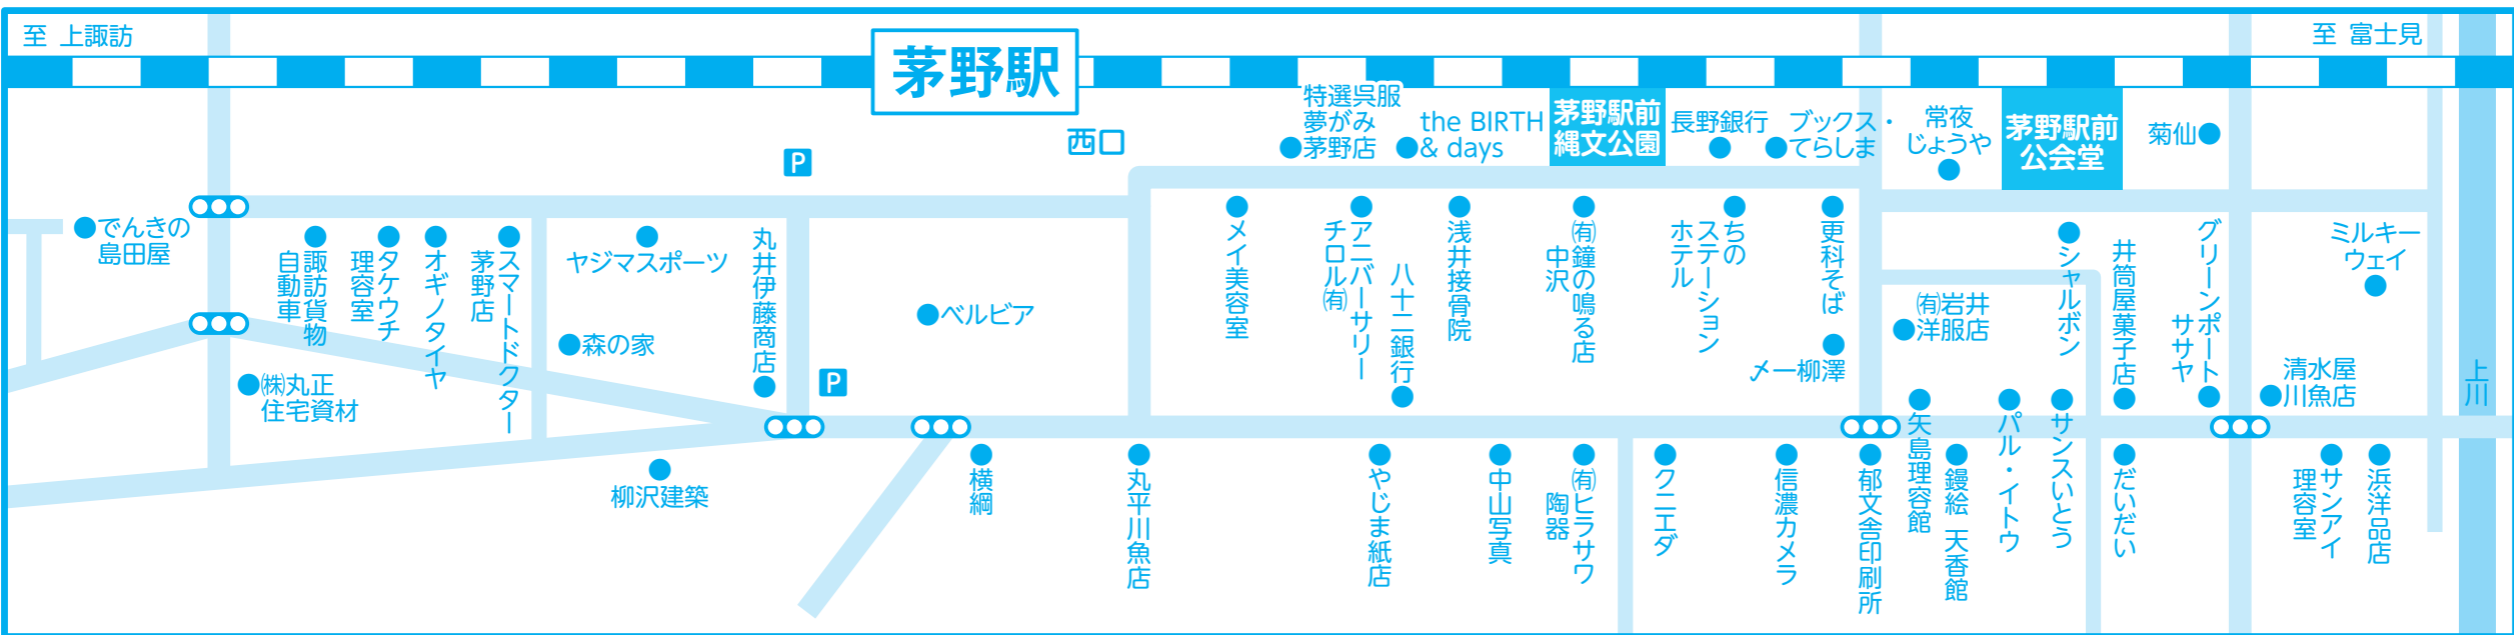

# 茅野駅前商業会加盟店の「ご案内」

## 医療健康

- 浅井接骨院
- (有)ヤジマ薬局

## 飲食店

- 菊仙
- 更科そば
- シャルボン
- 庄や 茅野駅前店
- 常夜 じょうや
- そば処茶屋
- たいこ焼本舗
- だいたい
- パレストランブレイディマー
- ピアノマン
- マリオローヤル会館
- ミルキーウェイ
- (株)森の家
- 夕香亭
- 横綱

## 生鮮食料品・惣菜など

- 清水屋川魚店
- メー柳澤
- 新鮮一番 さいとう屋
- (有)丸井伊藤商店
- 丸平川魚店