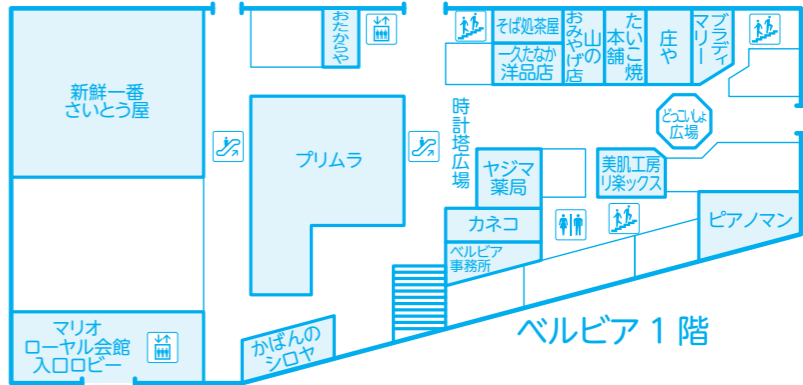

茅野駅前商業会加盟店の「ご案内」

医療健康

浅井接骨院
(有)ヤジマ薬局

衣料品

一久たなか洋品店
(有)若井洋服店
ECHO71
サヴィー

詩仙堂

特選呉服夢がみ茅野店

ドリーム