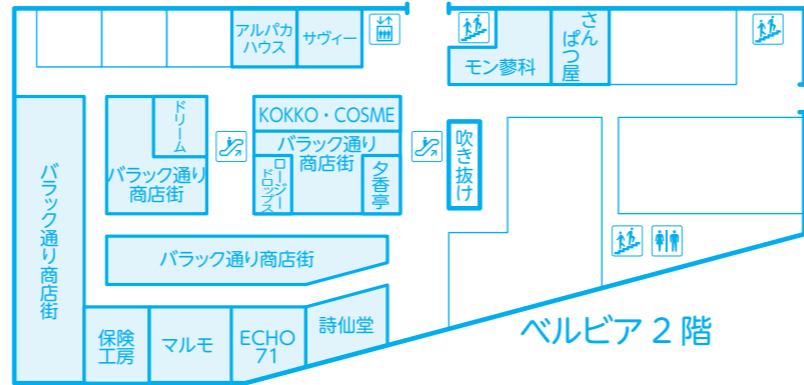

茅野駅前商業会加盟店の「ご案内」

医療健康

浅井接骨院
(有)ヤジマ薬局

衣料品

一久たなか洋品店
(有)若井洋服店
ECHON7
サヴィー

詩仙堂
特選呉服 夢がみ 茅野店

ドリリーム

浜洋品店

プリムラ

マルモ

飲食店

菊仙

更科そば

シャルボン

庄や 茅野駅前店

常夜 じょうや