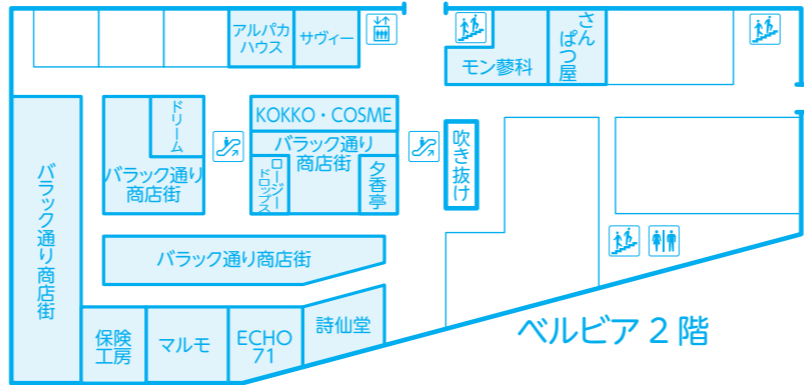

茅野駅前商業会加盟店の「ご案内」

医療健康

浅井接骨院
(有)ヤジマ薬局

衣料品

一久たなか洋品店
(有)若井洋服店
ECHO71
サヴィー

詩仙堂

特選呉服夢がみ茅野店

ドリーム

浜洋品店

プリムラ

マルモ

飲食店

菊仙

更科そば

シャルボン

庄や 茅野駅前店