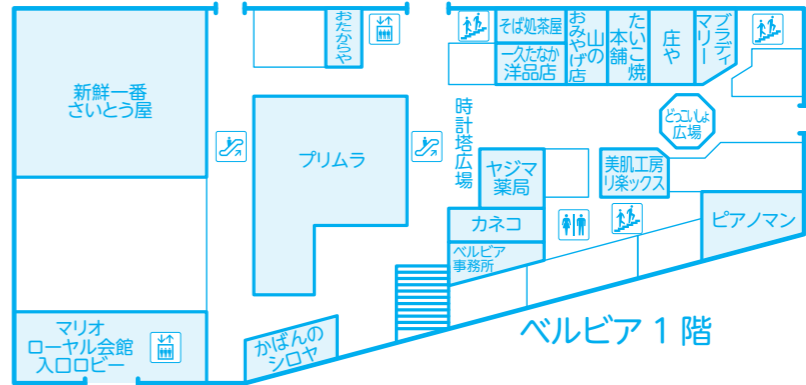

茅野駅前商業会加盟店の「ご案内」

医療健康

浅井接骨院
(有)ヤジマ薬局

衣料品

一久たなか洋品店
(有)若井洋服店
ECHON7
サヴィー

詩仙堂
特選呉服 夢がみ 茅野店

ドリリーム

浜洋品店