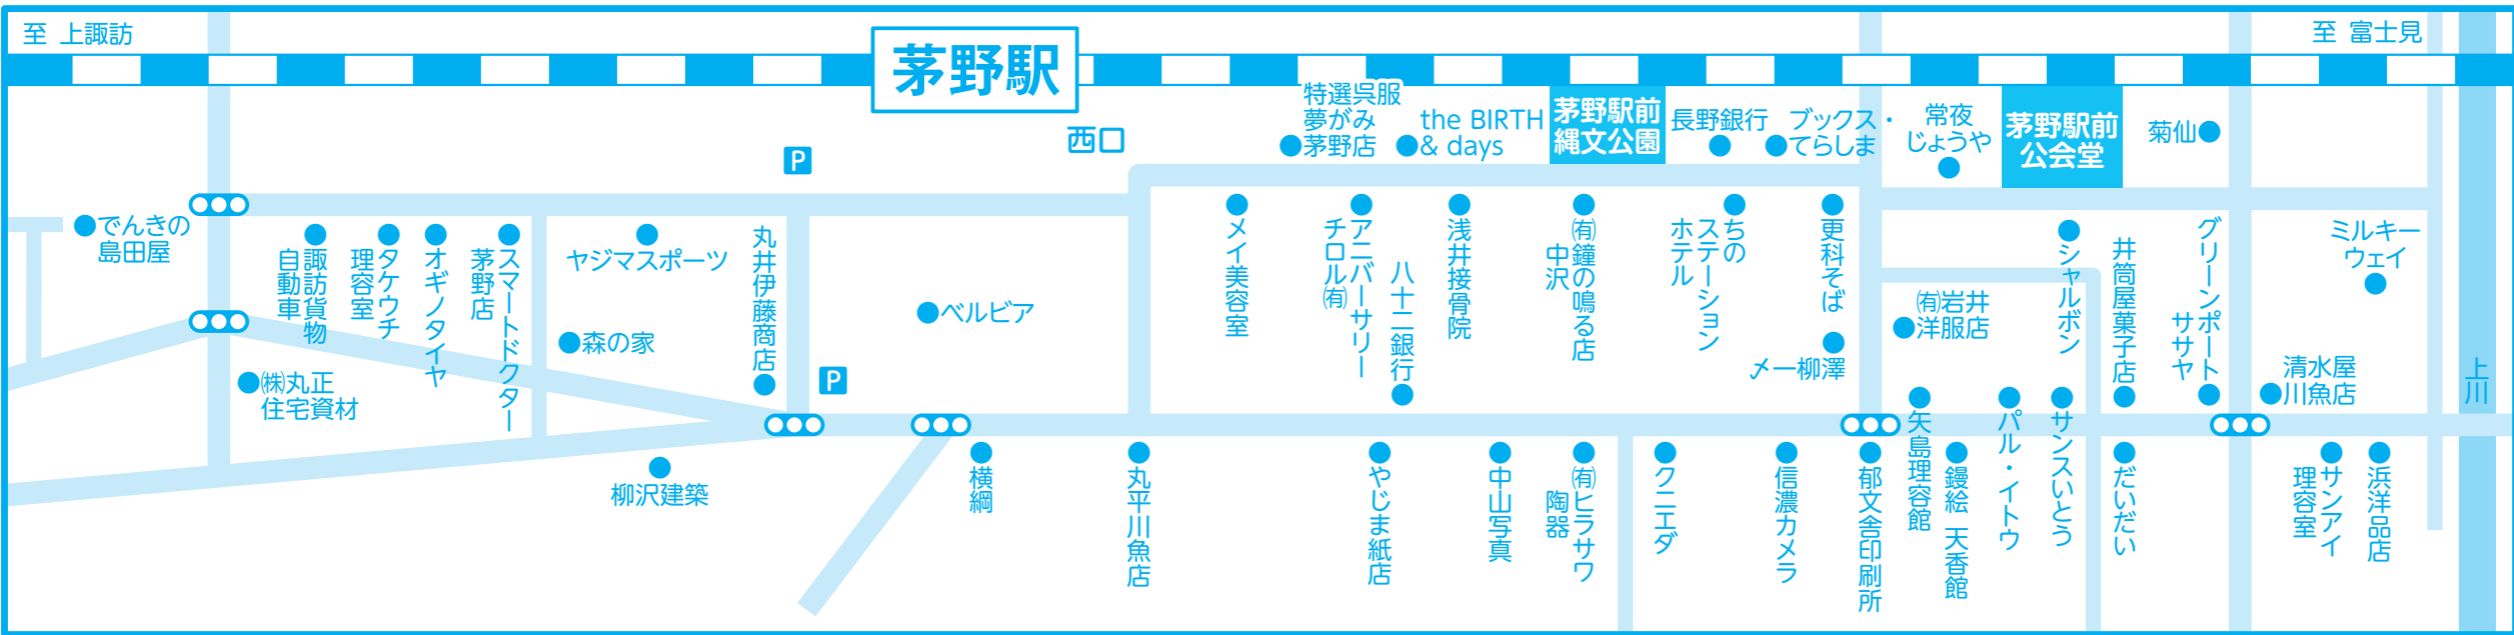

茅野駅前商業会加盟店の「ご案内」

医療健康

浅井接骨院
(有)ヤジマ薬局

衣料品

一久たなか洋品店
(有)若井洋服店
ECHO71
サヴィー

詩仙堂

特選呉服夢がみ茅野店

ドリーム

浜洋品店

プリムラ

マルモ

飲食店

菊仙

更科そば

シャルボン

庄や 茅野駅前店

常夜じょうや

そば処茶屋

たいこ焼本舗

だいたい

パレストランブレイダー

ピアノマン

マリオロイヤル会館

ミルキーウェイ

(有)グリーンポートササヤ

でんきの島田屋

カメラ・写真・印刷

郁文舎印刷所

信濃カメラ

中山写真

観光・ギャラリー・お土産

饅絵 天香館